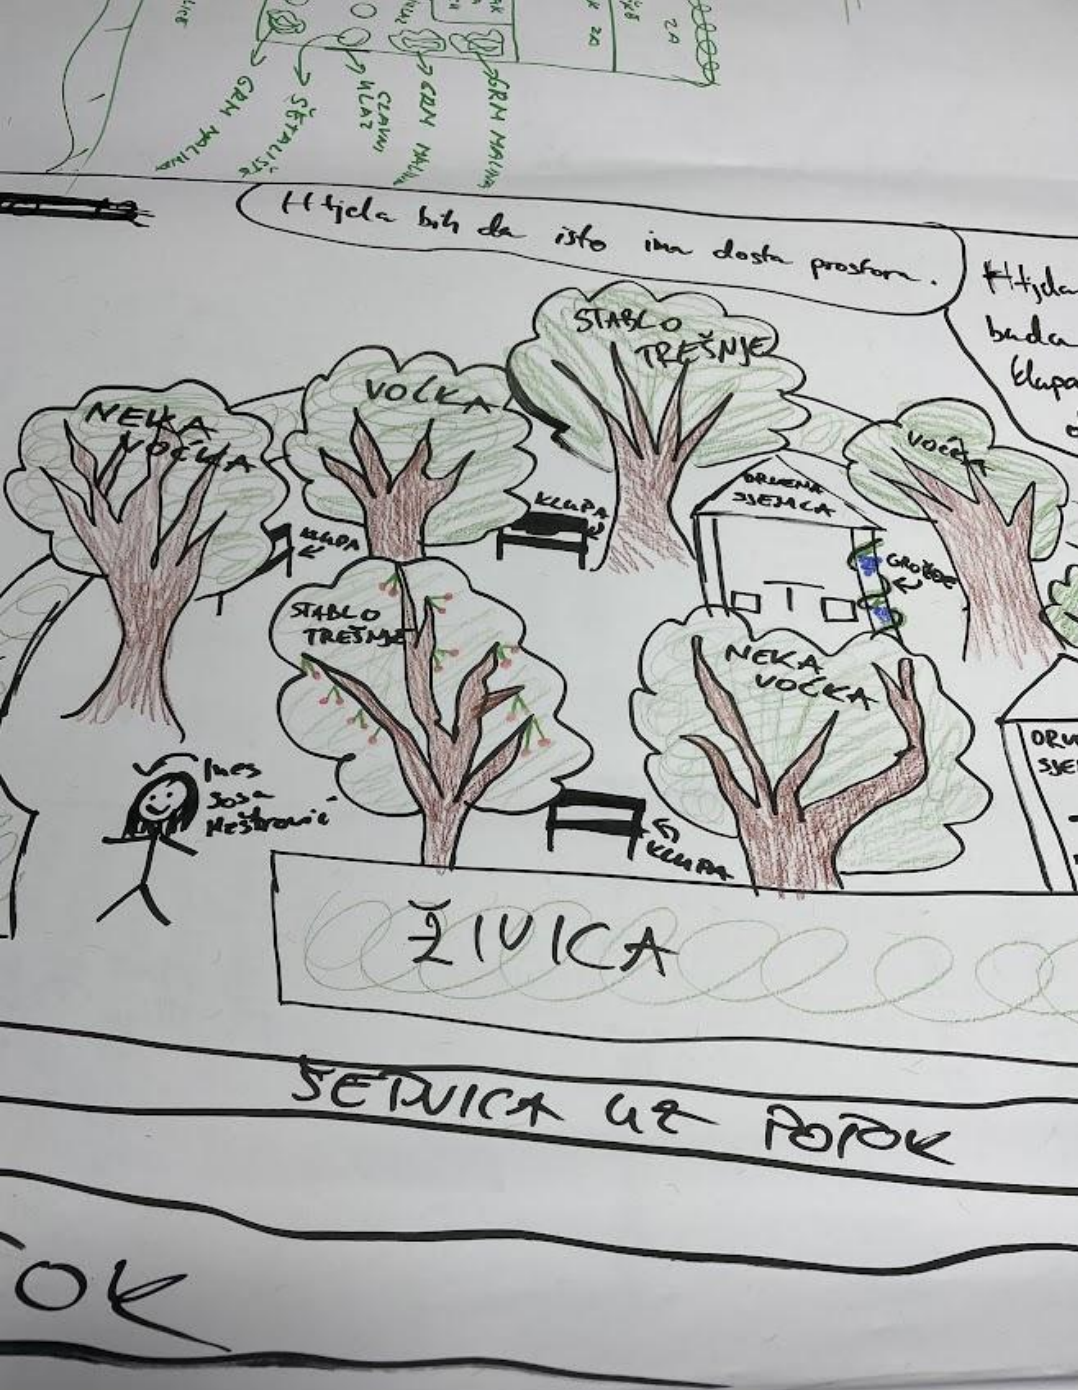

Ul. Jerolimova

- A 'Zeleno' odmorilište - 'učionica' na otvorenom
- B 'Vrt' bioraznolikosti
- C Voćnjak starih sorti
- D Povrtnjak te ljekovito, aromatično i začinsko bilje
- E 'Vrt' oprašivača
- F 'Voćna' staza - kao mogući 'motiv' buduće produžene šetnice i parka

U O K A	URED OVLAŠTENOG KRAJOBRAZNOG ARHITEKTA - ROBERT DUIĆ, Stjepana
Investitor:	Grad Zagreb, Trg Stjepana Radića
Zahvat u prostoru:	Uređenje urbanog voćnj
Lokacija:	k.č.br. 313/3, 309/6, 311/6, 300/
Razina razrade projekta:	Glavni projekt ROBERT DUIĆ
Zajednička oznaka projekta:	dipi.ing.agr. - ROBERT DUIĆ
Strukovna odrednica:	Projekt krajobraznog uređenja
Broj projekta:	22/2024
Datum:	Rujan, 2024.
Grafički prikaz:	